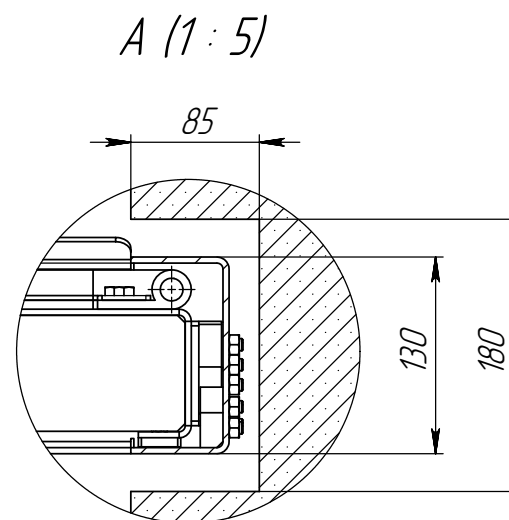

ЪЩРК-800-1700.00.00.00МЧ

Затвор в положении "Закрото"

Затвор в положении "Открыто"

Изометрия

- 1.*Размер для справок.
2. Масса: 185 кг.
4. Обозначение по заказной документации "Затвор щитовой ручной канальный ЗЩРК-800-1700".