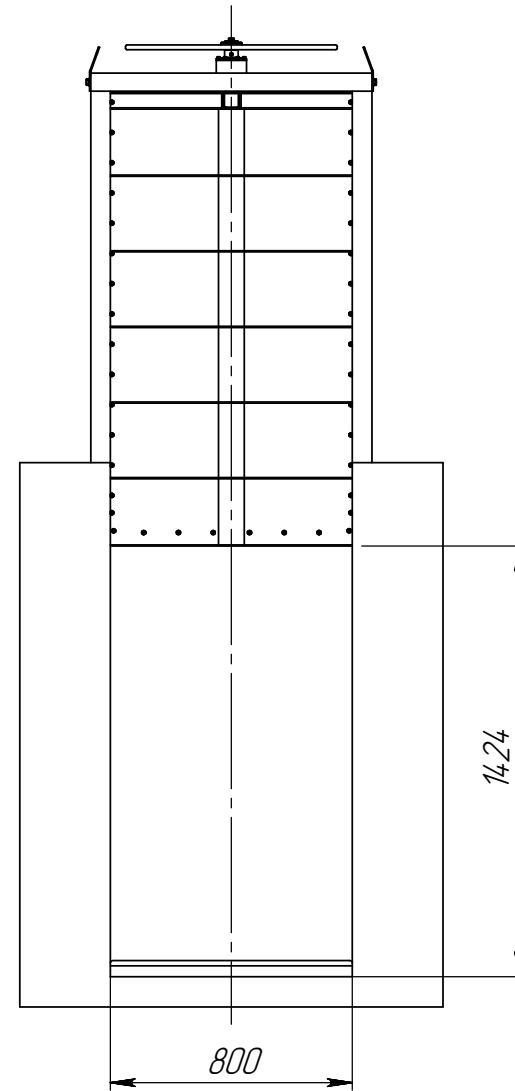

ЪЩРК-800-1700.00.00.00МЧ

Затвор в положении "Закрото"

Затвор в положении "Открыто"

Изометрия

- 1.*Размер для справок.
2. Масса: 185 кг.
4. Обозначение по заказной документации "Затвор щитовой ручной канальный ЗЩРК-800-1700".

				ЗЩРК-800-1700.00.00.00МЧ				
Изм.	Лист	№ докум.	Подп.	Дата	Затвор щитовой ручной канальный	Лит.	Масса	Масшт.
Разраб.		Высоцкий В.В.		12.10.2018	канальный		185	1:25
Проб.		Карьков С.В.			Монтажный чертёж	Лист 1	Листов 1	
Т. контр.								
Н. контр.								
Утв.		Хлыстиков В.С.						
						ООО "РИОТЭК"		