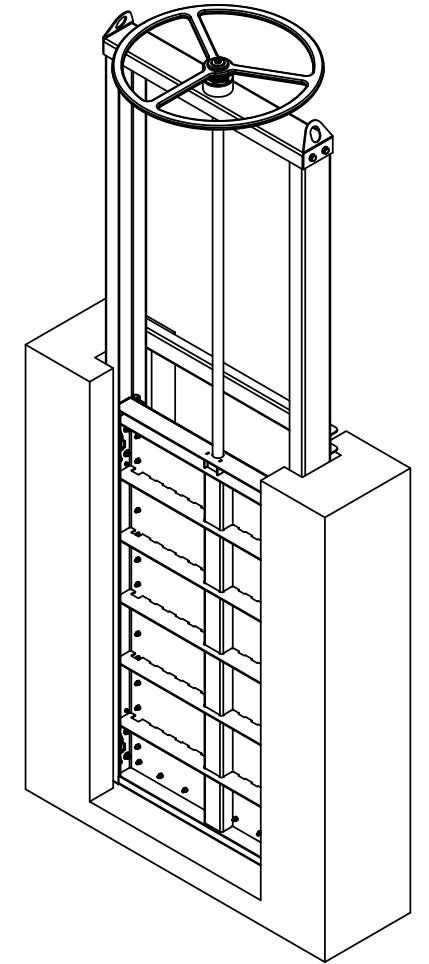

ЪЩРК-800-1700.00.00.00МЧ

Затвор в положении "Закрото"

Затвор в положении "Открыто"

Изометрия

- 1.*Размер для справок.
2. Масса: 185 кг.
4. Обозначение по заказной документации "Затвор щитовой ручной канальный ЗЩРК-800-1700".

				ЗЩРК-800-1700.00.00.00МЧ				
Изм.	Лист	№ докум.	Подп.	Дата	Затвор щитовой ручной канальный	Лит.	Масса	Масшт.
Разраб.		Высоцкий В.В.		12.10.2018	канальный		185	1:25
Проб.		Карьков С.В.			Монтажный чертёж	Лист 1	Листов 1	
Т. контр.								
Н. контр.								
Утв.		Хлыстиков В.С.						
						ООО "РИОТЭК"		