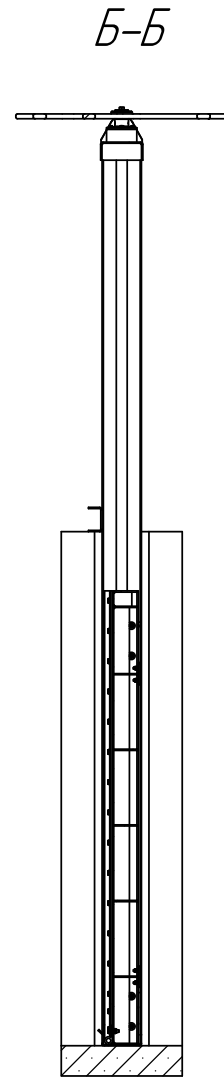

ЪЩРК-800-1700.00.00.00МЧ

Затвор в положении "Закрото"

Затвор в положении "Открыто"

Изометрия

- 1.*Размер для справок.
2. Масса: 185 кг.
4. Обозначение по заказной документации "Затвор щитовой ручной канальный ЗЩРК-800-1700".

				ЗЩРК-800-1700.00.00.00МЧ				
Изм.	Лист	№ докум.	Подп.	Дата	Затвор щитовой ручной канальный	Лит.	Масса	Масшт.
Разраб.		Высоцкий В.В.		12.10.2018	канальный		185	1:25
Проб.		Карьков С.В.			Монтажный чертёж	Лист 1	Листов 1	
Т. контр.								
Н. контр.								
Утв.		Хлыстиков В.С.						
						ООО "РИОТЭК"		