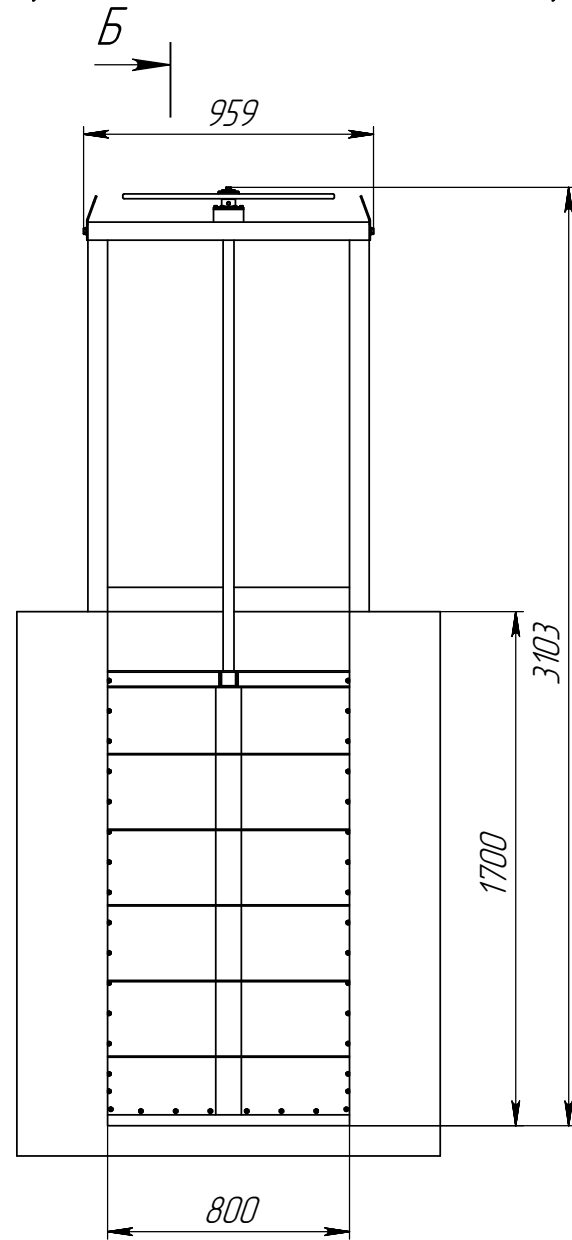

ЪЩРК-800-1700.00.00.00МЧ

Затвор в положении "Закрото"

Затвор в положении "Открыто"

Изометрия

- 1.*Размер для справок.
2. Масса: 185 кг.
4. Обозначение по заказной документации "Затвор щитовой ручной канальный ЗЩРК-800-1700".