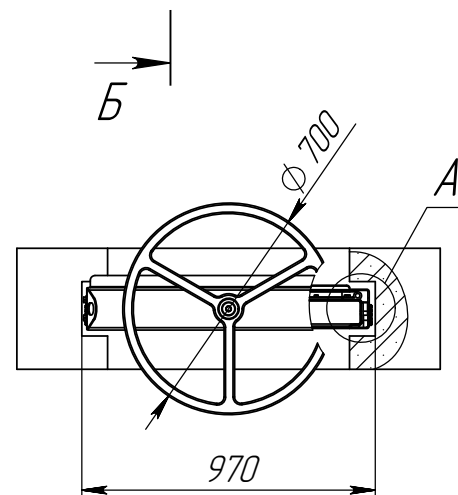

ЪЩРК-800-1700.00.00.00МЧ

Затвор в положении "Закрото"

Затвор в положении "Открыто"

Изометрия

- 1.*Размер для справок.
2. Масса: 185 кг.
4. Обозначение по заказной документации "Затвор щитовой ручной канальный ЗЩРК-800-1700".

				ЗЩРК-800-1700.00.00.00МЧ				
Изм.	Лист	№ докум.	Подп.	Дата	Затвор щитовой ручной канальный	Лит.	Масса	Масшт.
Разраб.		Высоцкий В.В.		12.10.2018	канальный		185	1:25
Проб.		Карьков С.В.			Монтажный чертёж	Лист 1	Листов 1	
Т. контр.								
Н. контр.								
Утв.		Хлыстиков В.С.						
						ООО "РИОТЭК"		